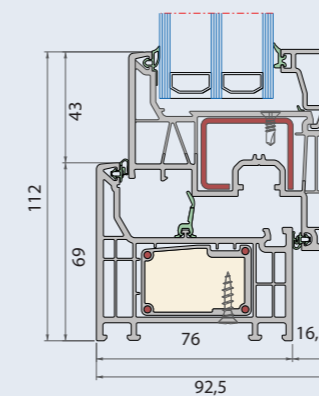

PRESTAÇÕES AEV	
Permeabilidade ao ar	Classe 4
Resistência ao vento	Classe C5
Estanquidade à água	E1350
Uf (W/m²K)	1,0

CARATERÍSTICAS TÉCNICAS	Infinity 76X
Largura do aro	76 mm
Largura da folha	80 mm
Tipo de folha	Padrão
Altura de aba no aro	25 mm
Largura de aba no aro	9 mm
Altura de aba na folha	23 mm
Largura de aba na folha	9 mm
Capacidade acristalamento no aro	10-56 mm
Capacidade acristalamento na folha	14-60 mm

JANELA

Secção vertical

Secção horizontal