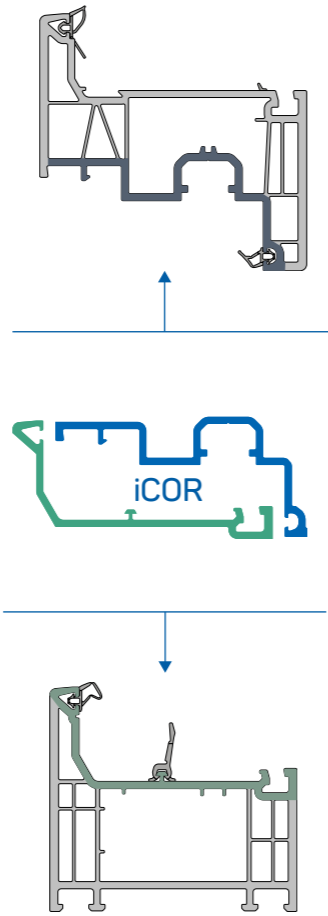

ELEGANT INFINITY 76X

O MAIS MODERNO NO TRADICIONAL

Design tradicional combinado com uma geometria minimalista. Este modelo apresenta o aro reforçado com **Forthex** e uma folha reforçada com aço.

Além disso, este perfil apresenta uma junta central para obter melhor rendimento face às condições climáticas adversas.

PRESTAÇÕES AEV	
Permeabilidade ao ar	Classe 4
Resistência ao vento	Classe C5
Estanquidade à água	E1350
Uf (W/m²K)	1,0

CARATERÍSTICAS TÉCNICAS	Infinity 76X
Largura do aro	76 mm
Largura da folha	80 mm
Tipo de folha	Padrão
Altura de aba no aro	25 mm
Largura de aba no aro	9 mm
Altura de aba na folha	23 mm
Largura de aba na folha	9 mm
Capacidade acristalamento no aro	10-56 mm
Capacidade acristalamento na folha	14-60 mm

JANELA

Secção vertical

Secção horizontal