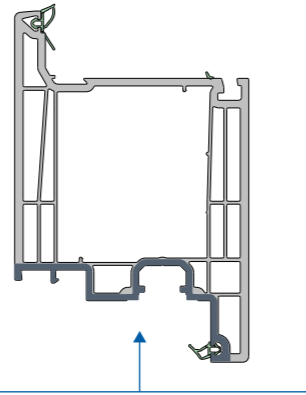

ELEGANT INFINITY 76X

LA VERSIÓN MÁS MODERNA Y MEJORADA EN PUERTAS DE ENTRADA

La puerta **Elegant Infinity** incorpora refuerzo de acero en hoja de 80 mm y refuerzo **Forthex** en marco.

Con marco de 76 mm, ofrece un excelente rendimiento, compatible con todo tipo de herraje de seguridad y se puede combinar fácilmente con diversos paneles y vidrios de seguridad de hasta 60 mm de espesor.

PRESTACIONES AEV	
Permeabilidad al aire	Clase 4
Resistencia al viento	Clase C2 umbral aluminio Clase C5 marco inferior
Estanqueidad al agua	Clase 9A
Uf (W/m²K)	1,2
Uf umbral alum. (W/m²K)	1,8

CARACTERÍSTICAS TÉCNICAS	Infinity 76X
Anchura de marco	76 mm
Anchura de hoja	80 mm
Tipo de hoja	Estándar
Altura de ala en marco	25 mm
Anchura de ala en marco	9 mm
Altura de ala en hoja	23 mm
Anchura de ala en hoja	9 mm
Capacidad acristalam. marco	10-56 mm
Capacidad acristalam. hoja	14-60 mm

PUERTA

Sección vertical

Sección horizontal