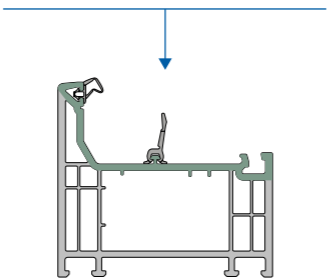

ELEGANT INFINITY 76X

LA VERSIÓN MÁS MODERNA Y MEJORADA EN PUERTAS DE ENTRADA

La puerta **Elegant Infinity** incorpora refuerzo de acero en hoja de 80 mm y refuerzo **Forthex** en marco.

Con marco de 76 mm, ofrece un excelente rendimiento, compatible con todo tipo de herraje de seguridad y se puede combinar fácilmente con diversos paneles y vidrios de seguridad de hasta 60 mm de espesor.

PRESTACIONES AEV	
Permeabilidad al aire	Clase 4
Resistencia al viento	Clase C2 umbral aluminio Clase C5 marco inferior
Estanqueidad al agua	Clase 9A
Uf (W/m²K)	1,2
Uf umbral alum. (W/m²K)	1,8

CARACTERÍSTICAS TÉCNICAS	Infinity 76X
Anchura de marco	76 mm
Anchura de hoja	80 mm
Tipo de hoja	Estándar
Altura de ala en marco	25 mm
Anchura de ala en marco	9 mm
Altura de ala en hoja	23 mm
Anchura de ala en hoja	9 mm
Capacidad acristalam. marco	10-56 mm
Capacidad acristalam. hoja	14-60 mm