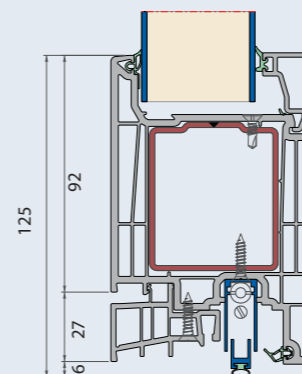

ELEGANT INFINITY 76X

LA VERSIÓN MÁS MODERNA Y MEJORADA EN PUERTAS DE ENTRADA

La puerta **Elegant Infinity** incorpora refuerzo de acero en hoja de 80 mm y refuerzo **Forthex** en marco.

Con marco de 76 mm, ofrece un excelente rendimiento, compatible con todo tipo de herraje de seguridad y se puede combinar fácilmente con diversos paneles y vidrios de seguridad de hasta 60 mm de espesor.

PRESTACIONES AEV	
Permeabilidad al aire	Clase 4
Resistencia al viento	Clase C2 umbral aluminio Clase C5 marco inferior
Estanqueidad al agua	Clase 9A
Uf (W/m²K)	1,2
Uf umbral alum. (W/m²K)	1,8

CARACTERÍSTICAS TÉCNICAS	Infinity 76X
Anchura de marco	76 mm
Anchura de hoja	80 mm
Tipo de hoja	Estándar
Altura de ala en marco	25 mm
Anchura de ala en marco	9 mm
Altura de ala en hoja	23 mm
Anchura de ala en hoja	9 mm
Capacidad acristalam. marco	10-56 mm
Capacidad acristalam. hoja	14-60 mm

PUERTA

Sección vertical

Sección horizontal